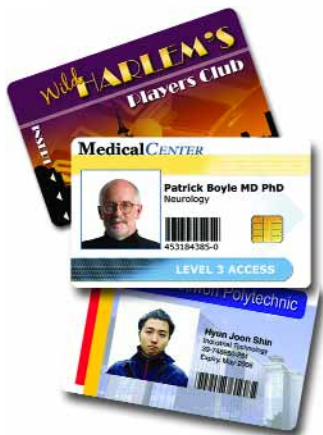

P330i Card Printer

Der zuverlässigste und erweiterbarste Kartendrucker seiner Klasse

Ideal für:

- » Mitarbeiterausweise
- » Studentenausweise
- » Zugangskontrollkarten
- » Persönliche Mitglieds- und Kundenkarten
- » Geschenkgutscheinkarten
- » Besucherausweise
- » Behördliche Erlaubnisse

Der P330i ist die neueste Generation des beliebtesten Kartendruckers von Zebra, von dem weltweit bereits zehntausende installiert wurden. Der für anspruchsvolle Umgebungen entwickelte P330i ist zuverlässig, leistungsstark und für das Bedrucken großer Kartenmengen geeignet. Durch die Erweiterungsoptionen für die Vernetzung und Kartenkodierung bietet der P330i eine hohe Flexibilität und kann Ihre spezifischen Anforderungen erfüllen. Der erschwingliche und einfach zu bedienende P330i von Zebra setzt bei hoch leistungsfähigen Kartendruckern einen neuen Maßstab.

Innovativ und einfach zu bedienen

- » Plug & Play-USB oder USB mit Ethernet-Schnittstelle vereinfacht die Konfiguration
- » Einfacher Zugang zum Farbband, da Druckkopf weit geöffnet werden kann
- » 16-Zeichen-LCD-Anzeige für Druckerstatus und Fehlermeldungen
- » Dank der durchsichtigen Kartenabdeckung sehen Sie, ob der Kartenvorrat zu Ende geht, und Leerkarten können während des Druckens eingelegt werden